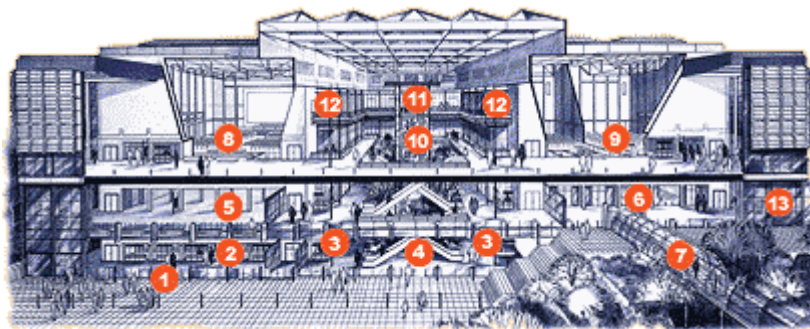

Räume	Fläche in qm	Bestuhlungen
		Auditorium
Messehalle 2	20.000	4.500-10.000
Glashalle	5.900	3.500
Saal 1	1.048	1.000
2 Säle	je 348	je 402
16 Räume	36-190	30-194
2 Mehrzweckflächen	380-586	je 520

1	Eingänge	7	Übergang zur Glashalle
2	Information/Registrierung	8	Ebene 1, Saal 1
3	Garderoben	9	Ebene 1, Saal 2 und Saal 3
4	Atrium mit Aufzug und Fahrtreppe	10	Ebene 1, Saal 4 und Saal 5
5	Mehrzweckfläche West	11	Ebene 2, Vortragsräume 10 und 11
6	Mehrzweckfläche Ost	12	Ebene 2, Seminarräume
		13	Übergang zur Halle 2